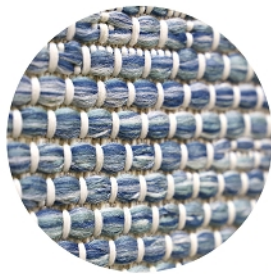

Sunnydays  
jardin & tendance

160 x 220 cm

LE FARNIENTE - TAPIS SHILO EXTERIEUR/ INTERIEUR IVOIRE ARGENT BLEU 160X220CM

PRIX: 15 €  
RÉF.: 5414886547491  
STOCK: 1  
CATÉGORIE: Décoration > Divers