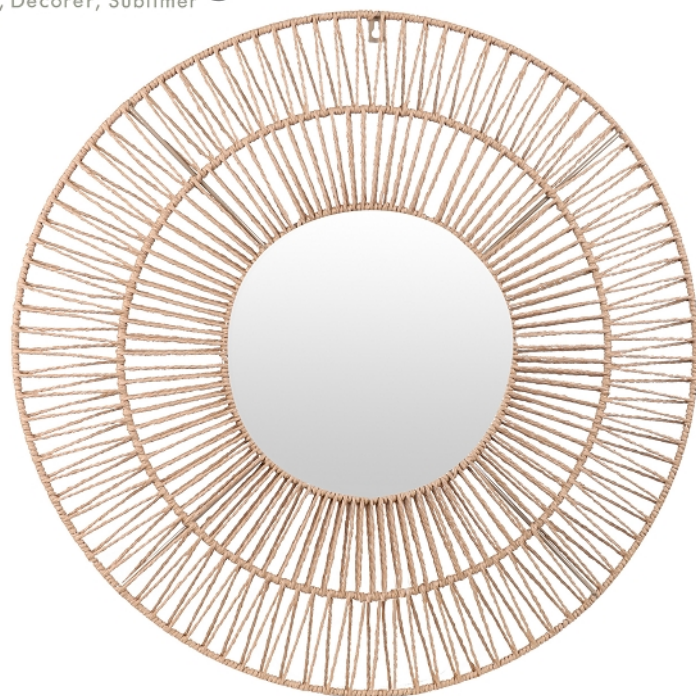

Natural Living
Imaginer, Décorer, Sublimer

ø 50 cm

'NATURAL LIVING' MIROIR SINA ROND EN CORDE DE PAPIER DIAM 50CM

PRIX: 10 €
RÉF.: 5414882252214
STOCK: 2
CATÉGORIE: Décoration > Miroir