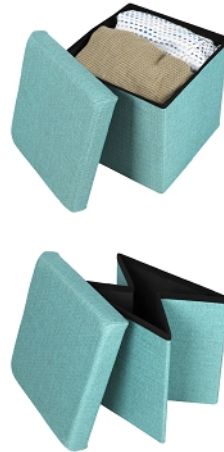

URBAN  
LIVING

38 x 38 x 38 cm

KUBE 'ASPECT LIN' POUF DE RANGEMENT PLIABLE BLEU 37,5XH37,5CM

RIX: 15 €  
RÉF.: 5414886535009  
STOCK: 6  
CATÉGORIE: Meubles > Rangement