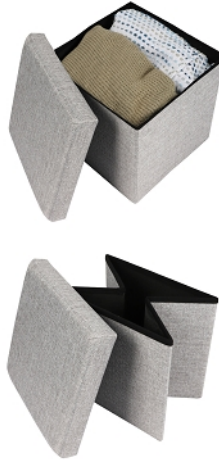

URBAN
LIVING

38 x 38 x 38 cm

KUBE 'ASPECT LIN' POUF DE RANGEMENT PLIABLE GRIS 37,5XH37,5CM

PRIX: 15 €
RÉF.: 5414886534972
STOCK: 2
CATÉGORIE: Meubles > Rangement