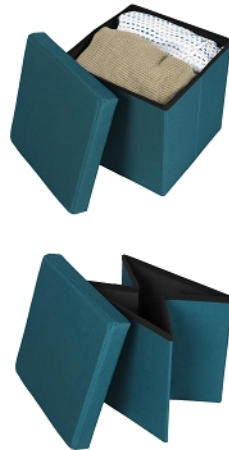

URBAN  
LIVING

38 x 38 x 38 cm

KUBE 'TISSU' POUF DE RANGEMENT PLIABLE BLEU CANARD 37,5XH37,5CM

PRIX: 15 €  
RÉF.: 5414886534910  
STOCK: 7  
CATÉGORIE: Meubles > Rangement